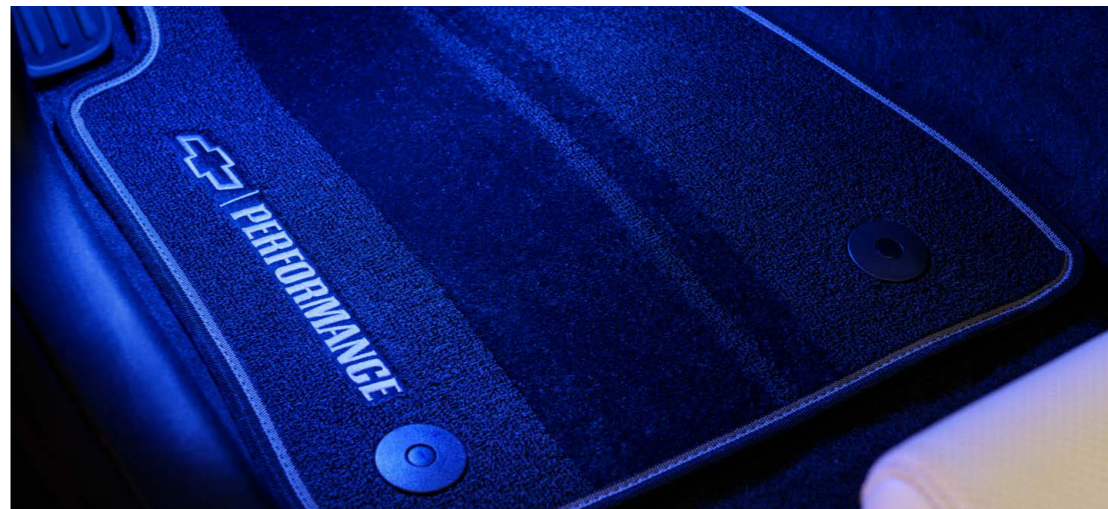

KIT DE ILUMINACIÓN INTERIOR

NÚMERO DE PARTE	23248208	TIEMPO DE INSTALACIÓN*	1.5
AÑO MODELO	2019-2020