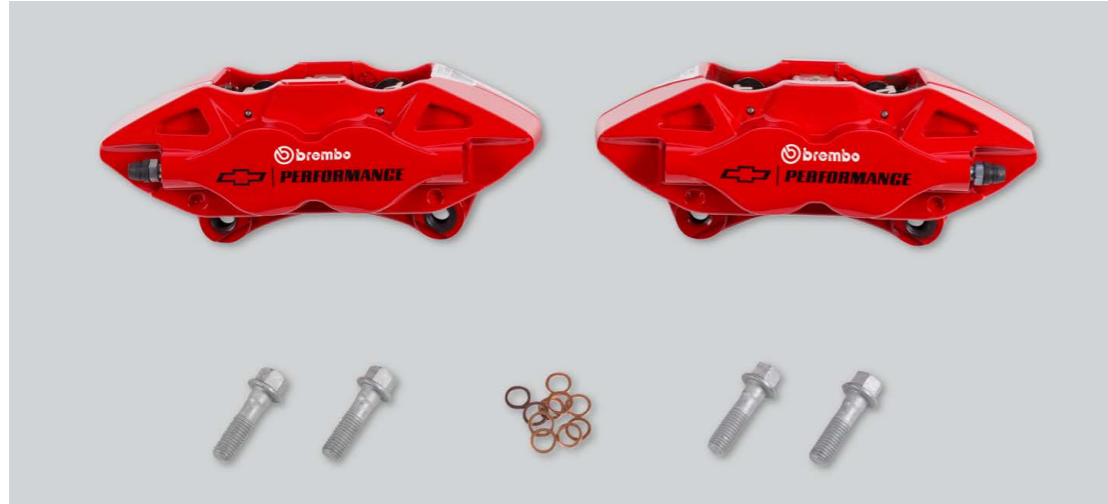

SISTEMA DE DOBLE ESCAPE DE 6.2 L CON PUNTAS PULIDAS

NÚMERO DE PARTE 84578423 **TIEMPO DE INSTALACIÓN*** 1
AÑO MODELO 2019-2020

BARRA ESTABILIZADORA PARA EL SISTEMA DE SUSPENSIÓN DE ALTO DESEMPEÑO

NÚMERO DE PARTE 84401188 **TIEMPO DE INSTALACIÓN*** 3.1
AÑO MODELO 2019-2020

PAQUETE DE FRENOS Y DISCOS DELANTEROS BREMBO

NÚMERO DE PARTE 84236462 **TIEMPO DE INSTALACIÓN*** 2
AÑO MODELO 2019-2020

*EN HORAS

PERFORMANCE

PAQUETE DE PINZAS DE FRENO TRASERAS

NÚMERO DE PARTE	84300395	TIEMPO DE INSTALACIÓN*	2
AÑO MODELO	2019-2020		