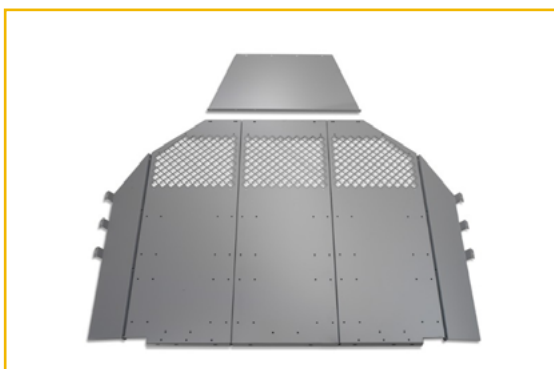

INTERIOR

SILLA SENCILLA PARA BEBÉ

Ideal para cuando los niños viajan en coche.

No. Parte	Aplicación	Año Modelo	Tiempo de instalación*
93199690	Todas	2018 - 2019	0
93199699 - Base	Todas	2018 - 2019	0

PRODUCTOS PARA CARGA INTERIOR

PÁNEL DIVISOR

Este accesorio será de gran utilidad para poder tener una mayor organización en la cabina de tu Express Van®, y se ajusta perfectamente.

No. Parte	Aplicación	Año Modelo	Tiempo de instalación*
12498711 - Panel divisor central	Cargo Van y Cargo Ambulancia	2018 - 2019	2.5